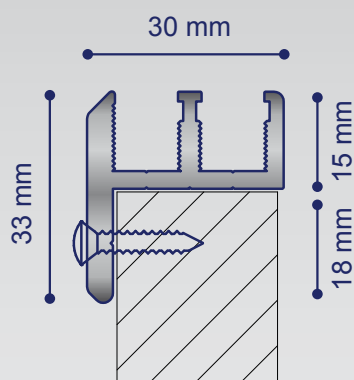

ZU 10

- *Ramen onder iso. 12216*
- *Profiel Zu 10*
- *Zichtbaar opschroefprofiel of verlijmen*
- *Enkelglas 5 of 6 mm*
- *Vast- schuif- en klaramen*
- *Buigen min. radius R=53*
- *Klaramen min. R=72*

Ook voor isolatie glas 6.6.5 (17mm) in helder of getint glas